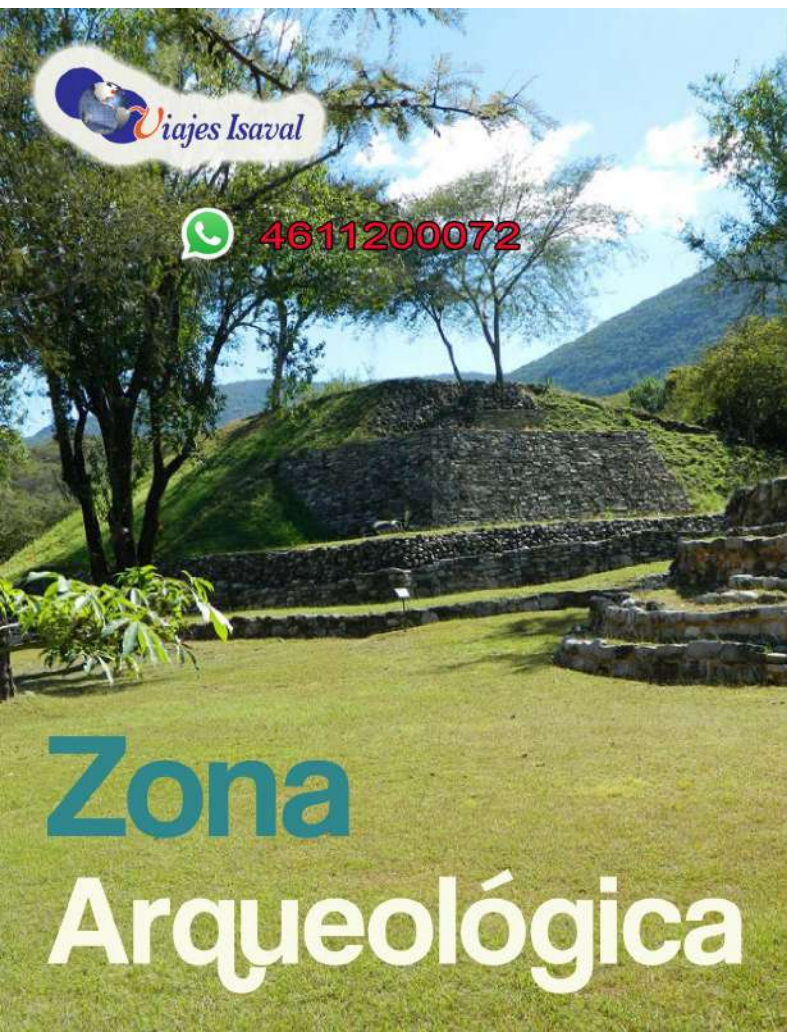

Viajes Isaval

4611200072

Zona Arqueológica